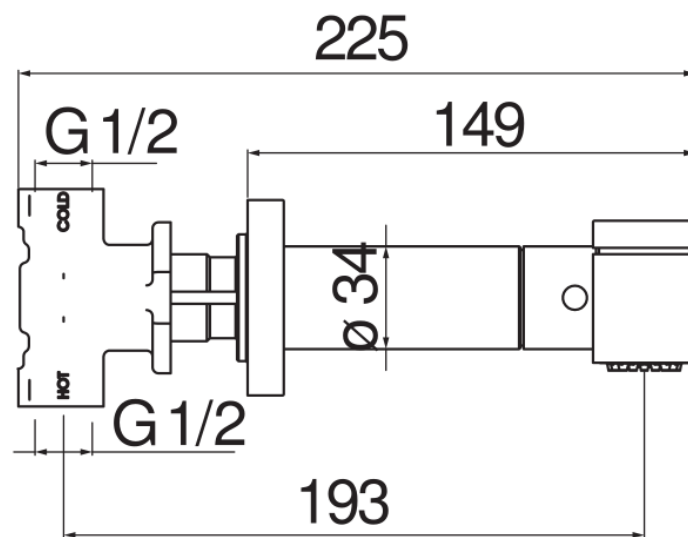

SPECIFICHE

Monocomando incasso

Chrome

Parte esterna e parte incasso

Supporto doccetta fisso

Doccetta monogetto con pulsante apertura / chiusura

Flessibile 100 cm

Imballo: 24 x 25 x 8 cm / 0,0048 m<sup>3</sup> / 2 kg

DIAGRAMMA DI PORTATA: ACQUA CALDA/FREDDA

— Doccetta

DIAGRAMMA DI PORTATA: ACQUA MISCELATA

— Doccetta