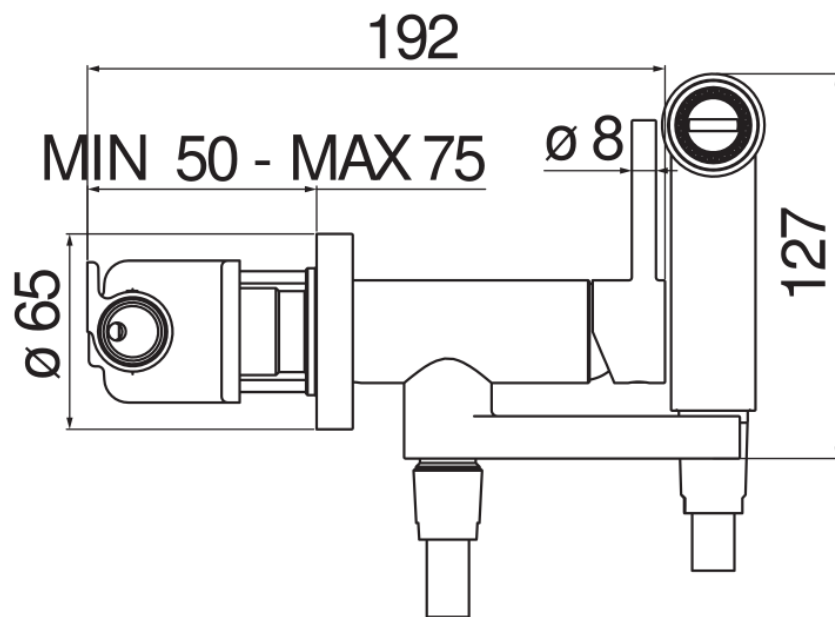

SPECIFICHE

Monocomando incasso

Chrome

Parte esterna e parte incasso

Supporto doccetta fisso

Doccetta monogetto con pulsante apertura / chiusura

Flessibile 100 cm

Imballo: 24 x 25 x 8 cm / 0,0048 m<sup>3</sup> / 2 kg

DIAGRAMMA DI PORTATA: ACQUA CALDA/FREDDA

— Doccetta

DIAGRAMMA DI PORTATA: ACQUA MISCELATA

— Doccetta