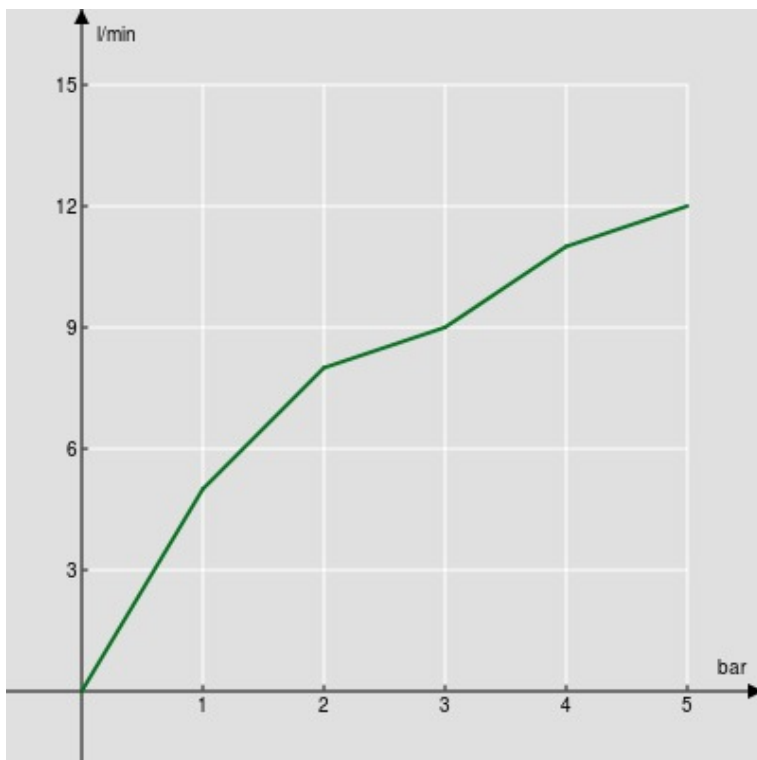

SPECIFICHE

Monocomando incasso

Chrome

Parte esterna e parte incasso

Supporto doccetta fisso

Doccetta monogetto con pulsante apertura / chiusura

Flessibile 100 cm

Imballo: 24 x 25 x 8 cm / 0,0048 m<sup>3</sup> / 2 kg

DIAGRAMMA DI PORTATA: ACQUA CALDA/FREDDA

— Doccetta

DIAGRAMMA DI PORTATA: ACQUA MISCELATA

— Doccetta